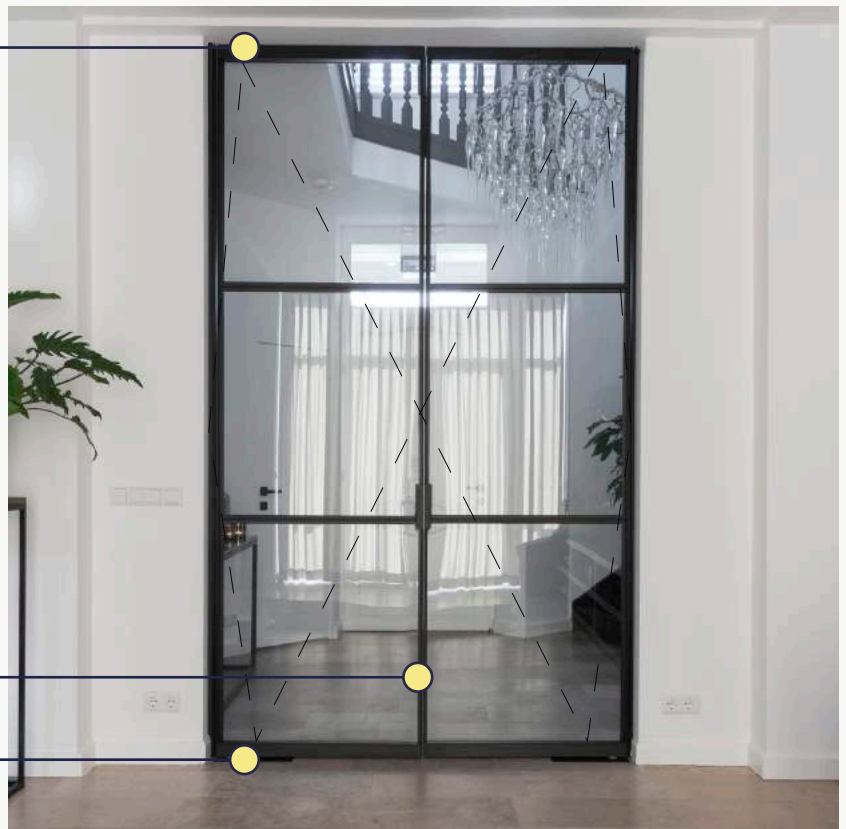

Taatsdeur

Vloerveer systeem

Opbouw, inbegrepen bij deuren tot 100 kg

Vloerpot systeem

Inbouw, inbegrepen bij deuren vanaf 100 kg

Deurgreep rechthoek

Inbegrepen tot 650mm lengte, standaard op profiel gemonteerd. Montage op glas ook mogelijk. Langere handgrepen op aanvraag.

Deurgreep L-vorm

Optioneel (maatwerk) op profiel gemonteerd

VERKRIJGBAAR IN ENKELE- EN DUBBELE VARIANT

TAATSSYSTEEM

SLUITKANT

TAATSSYSTEEM