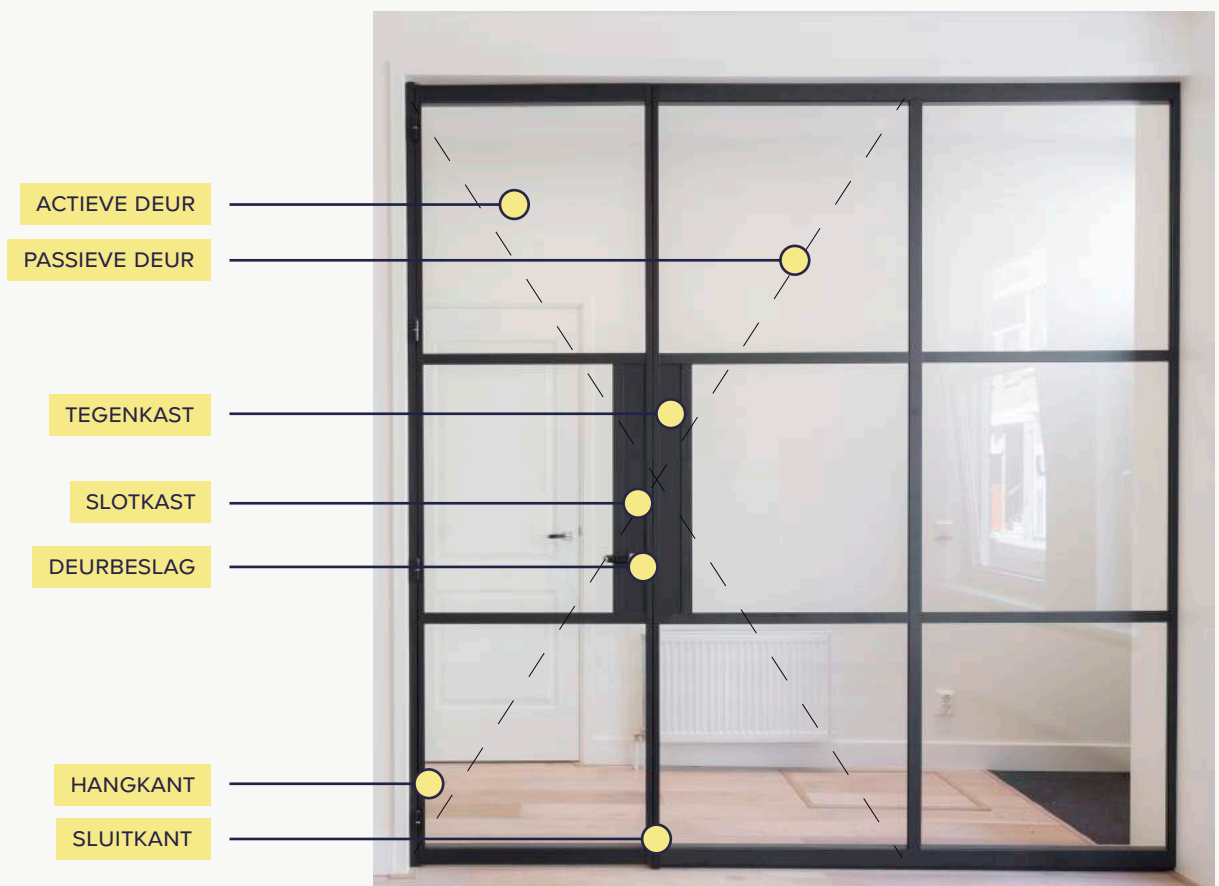

De GewoonGers wanden en deuren bestaan uit twee zijdes die qua uiterlijk van elkaar verschillen. Voor- en achterzijde worden door het kliksysteem met elkaar verbonden en het glas wordt zodoende ingeklemd. Lasnaden zijn dus niet aan de orde. Eén zijde noemen wij de neuzzijde en heeft de uitstraling van de traditionele stalen pui. De andere zijde geeft een knipoog naar het verleden, deze is vlak van uiterlijk. Deze twee zijden samen vormen het T-profiel.

Detailfoto's GewoonGers profiel

- | | |
|--------|---|
| Foto 1 | Neuzzijde profiel |
| Foto 2 | Vlakke zijde profiel |
| Foto 3 | Beëindiging van de wand in de vrije ruimte |
| Foto 4 | Vloeraansluiting deur en vast wandonderdeel |

Scharnierdeur

Deurklinken	Standaard assortiment inbegrepen
Scharnieren	Paumelle scharnieren, mat zwart
D / N slot	Inbegrepen, sparing niet voorbereid
Slotkast	Inbegrepen
Tegenkast	Inbegrepen
Loopslot	Insteekslot voorzien van voorplaat, mat zwart
Magneetsluiting	Optioneel
Rolslot	Optioneel
Handgreep	Optioneel bij magneet- of rolsluiting
Bovendorpel	Optioneel
Valdorpel	Optioneel

VERKRIJGBAAR IN ENKELE- EN DUBBELE VARIANT

Taatsdeur

Vloerveer systeem

Opbouw, inbegrepen bij deuren tot 100 kg

Vloerpot systeem

Inbouw, inbegrepen bij deuren vanaf 100 kg

Deurgreep rechthoek

Inbegrepen tot 650mm lengte, standaard op profiel gemonteerd. Montage op glas ook mogelijk. Langere handgrepen op aanvraag.