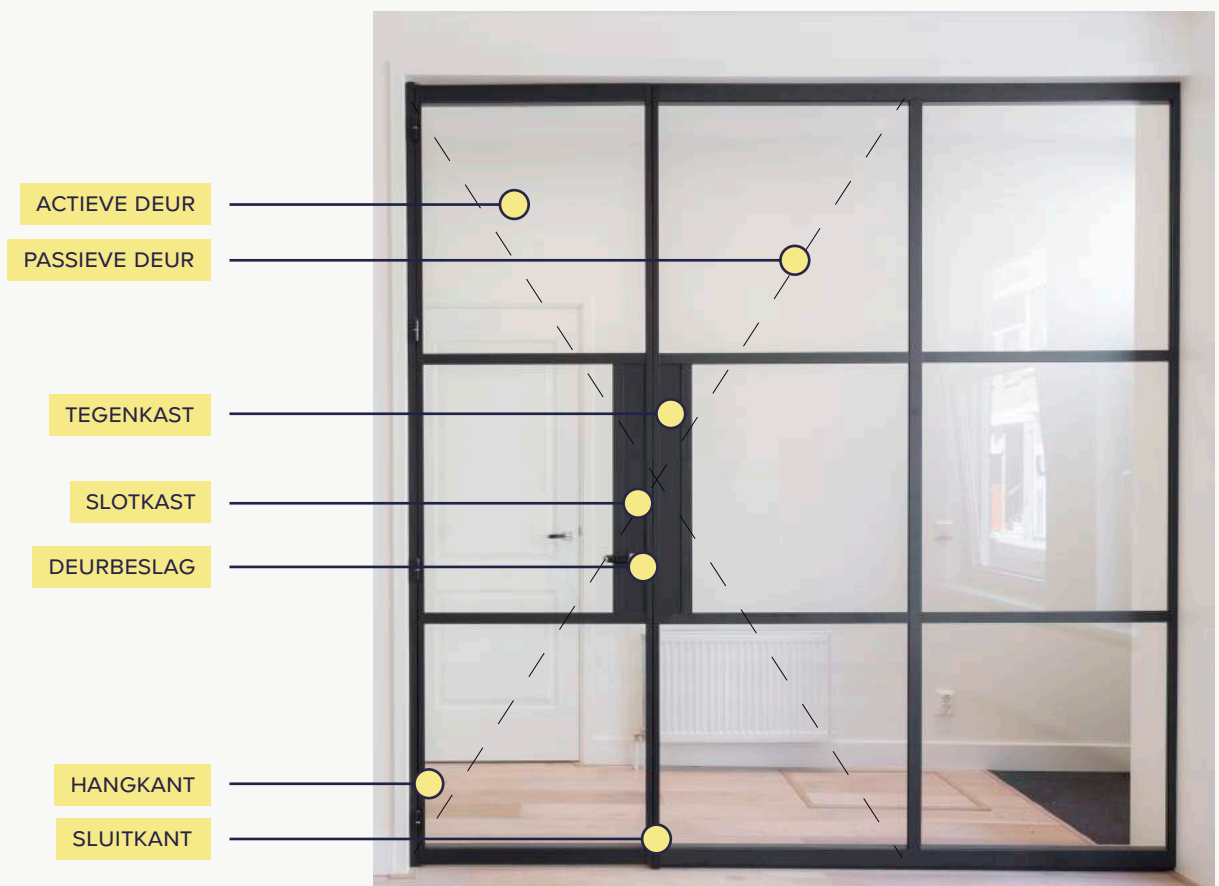

De GewoonGers wanden en deuren bestaan uit twee zijdes die qua uiterlijk van elkaar verschillen. Voor- en achterzijde worden door het kliksysteem met elkaar verbonden en het glas wordt zodoende ingeklemd. Lasnaden zijn dus niet aan de orde. Eén zijde noemen wij de neuzzijde en heeft de uitstraling van de traditionele stalen pui. De andere zijde geeft een knipoog naar het verleden, deze is vlak van uiterlijk. Deze twee zijden samen vormen het T-profiel.

Detailfoto's GewoonGers profiel

- | | |
|--------|---|
| Foto 1 | Neuzzijde profiel |
| Foto 2 | Vlakke zijde profiel |
| Foto 3 | Beëindiging van de wand in de vrije ruimte |
| Foto 4 | Vloeraansluiting deur en vast wandonderdeel |

Scharnierdeur

Deurklinken	Standaard assortiment inbegrepen
Scharnieren	Paumelle scharnieren, mat zwart
D / N slot	Inbegrepen, sparing niet voorbereid
Slotkast	Inbegrepen
Tegenkast	Inbegrepen
Loopslot	Insteekslot voorzien van voorplaat, mat zwart
Magneetsluiting	Optioneel
Rolslot	Optioneel
Handgreep	Optioneel bij magneet- of rolsluiting
Bovendorpel	Optioneel
Valdorpel	Optioneel

VERKRIJGBAAR IN ENKELE- EN DUBBELE VARIANT

Taatsdeur

Vloerveer systeem Opbouw, inbegrepen bij deuren tot 100 kg

Vloerpot systeem Inbouw, inbegrepen bij deuren vanaf 100 kg

Deurgreep rechthoek Inbegrepen tot 650mm lengte, standaard op profiel gemonteerd. Montage op glas ook mogelijk. Langere handgrepen op aanvraag.