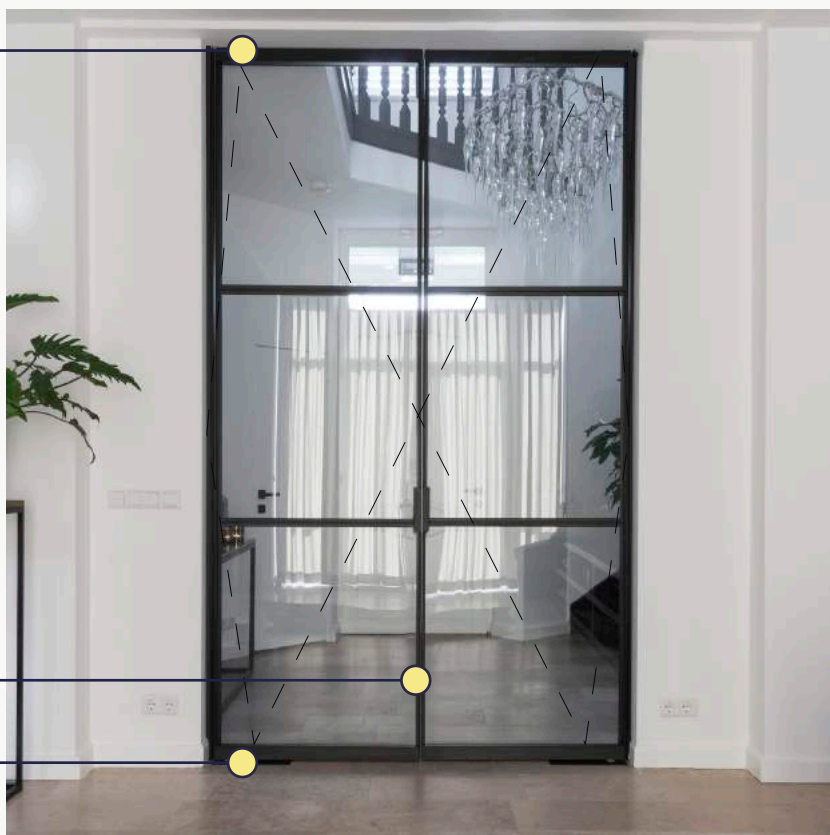

Taatsdeur

Vloerveer systeem Opbouw, inbegrepen bij deuren tot 100 kg

Vloerpot systeem Inbouw, inbegrepen bij deuren vanaf 100 kg

Deurgreep rechthoek Inbegrepen tot 650mm lengte, standaard op profiel gemonteerd. Montage op glas ook mogelijk. Langere handgrepen op aanvraag.

Deurgreep L-vorm Optioneel (maatwerk) op profiel gemonteerd

VERKRIJGBAAR IN ENKELE- EN DUBBELE VARIANT

TAATSSYSTEEM

SLUITKANT

TAATSSYSTEEM